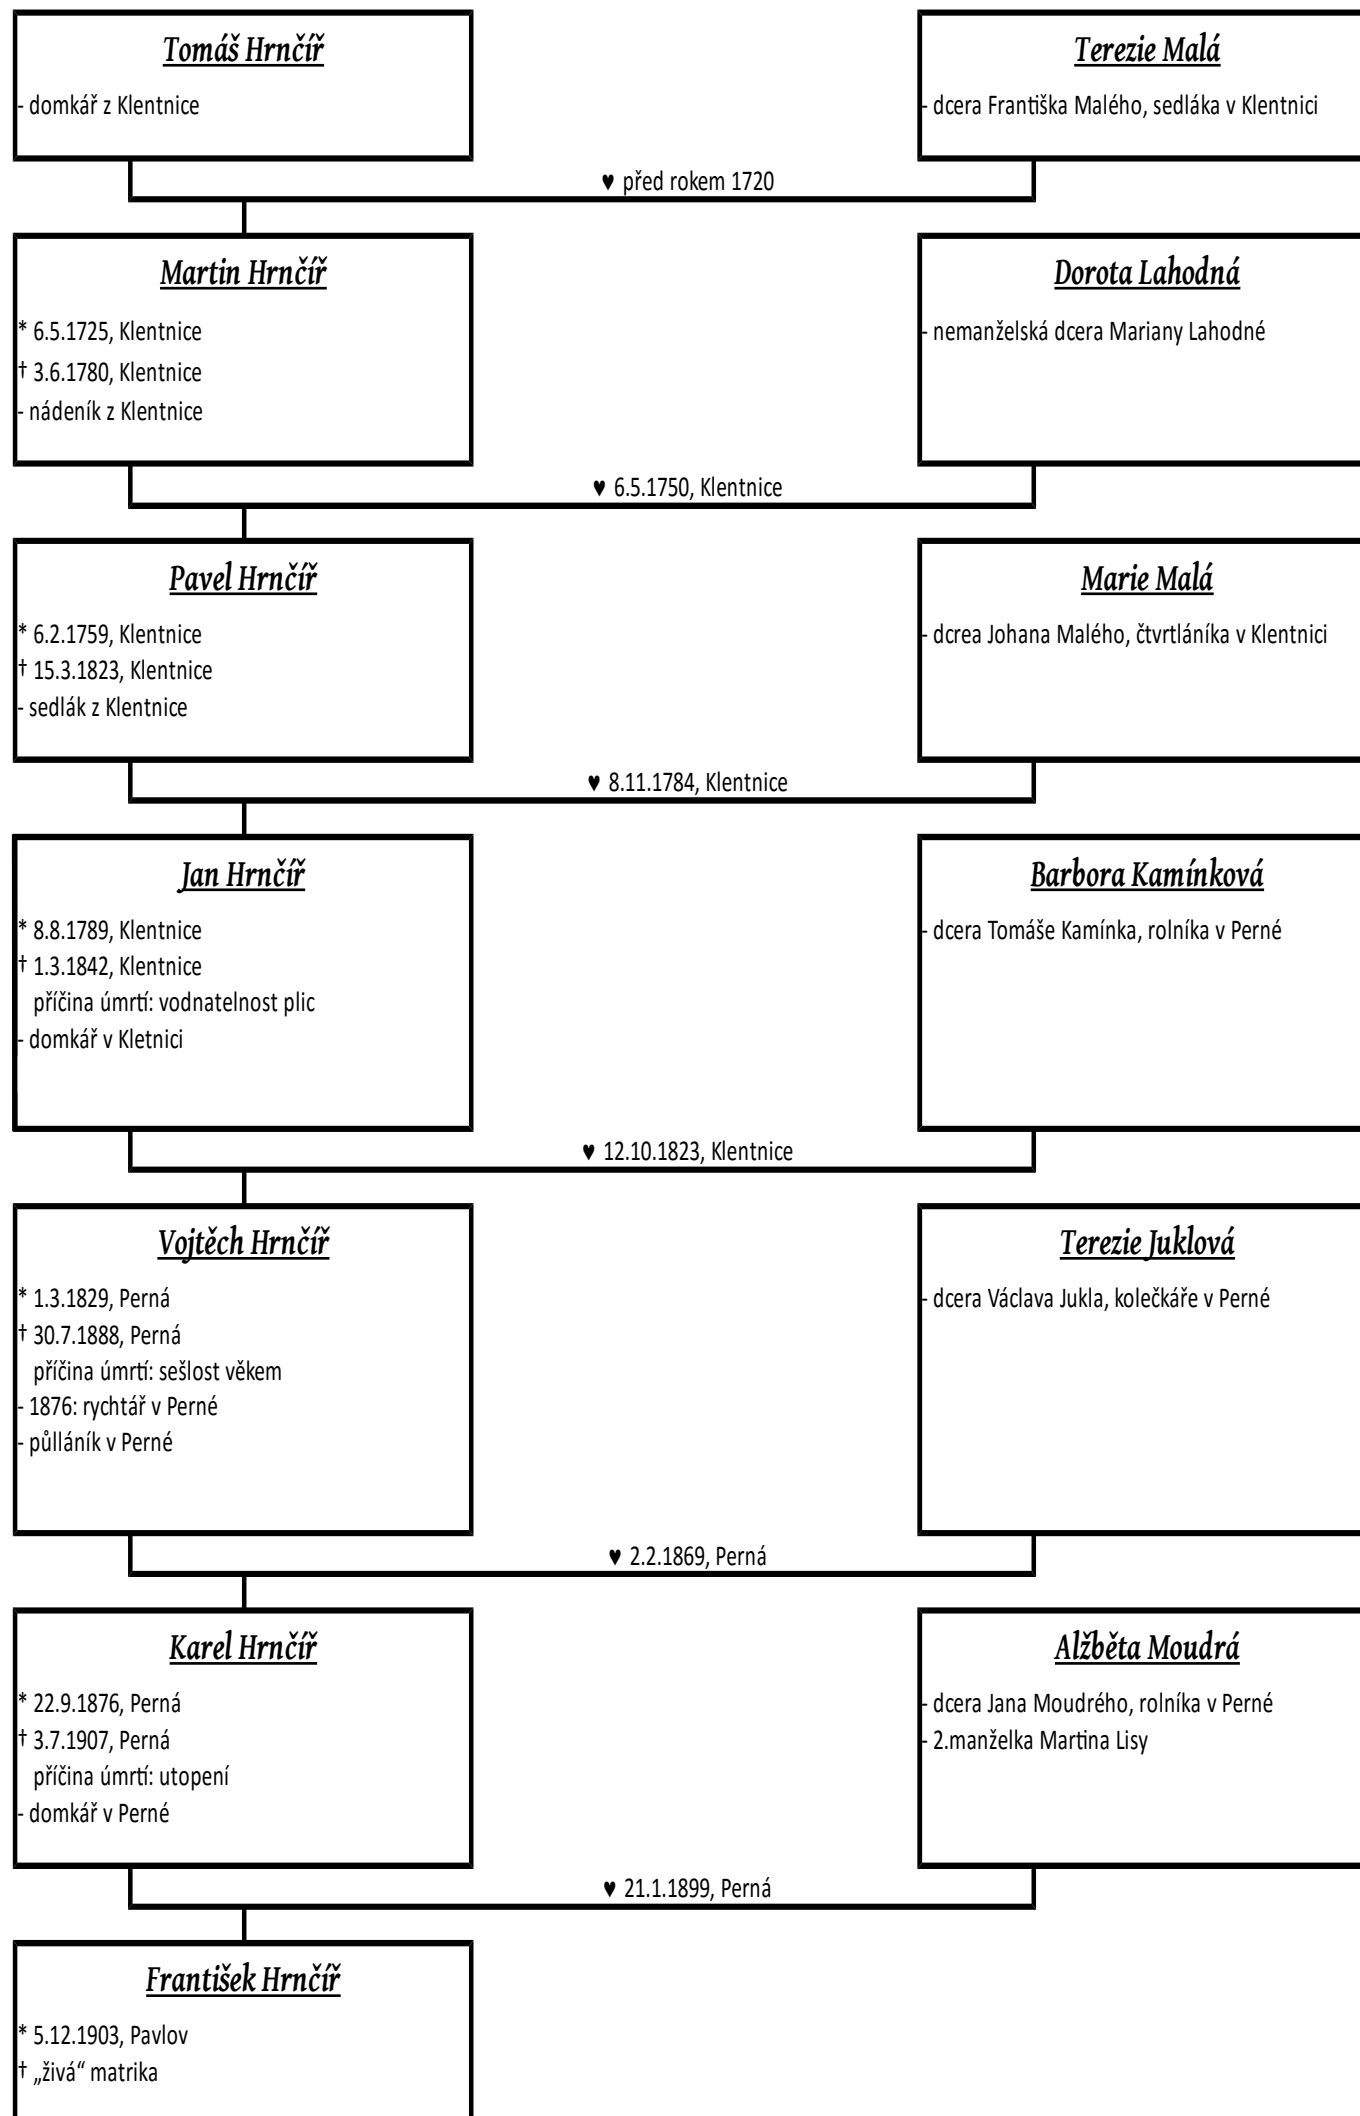

Rod Hrnčírů

* narození ♥ svatba † úmrtí
„živá“ matrika - dosud uložena na příslušném obecním úřadě, veřejně nepřístupná